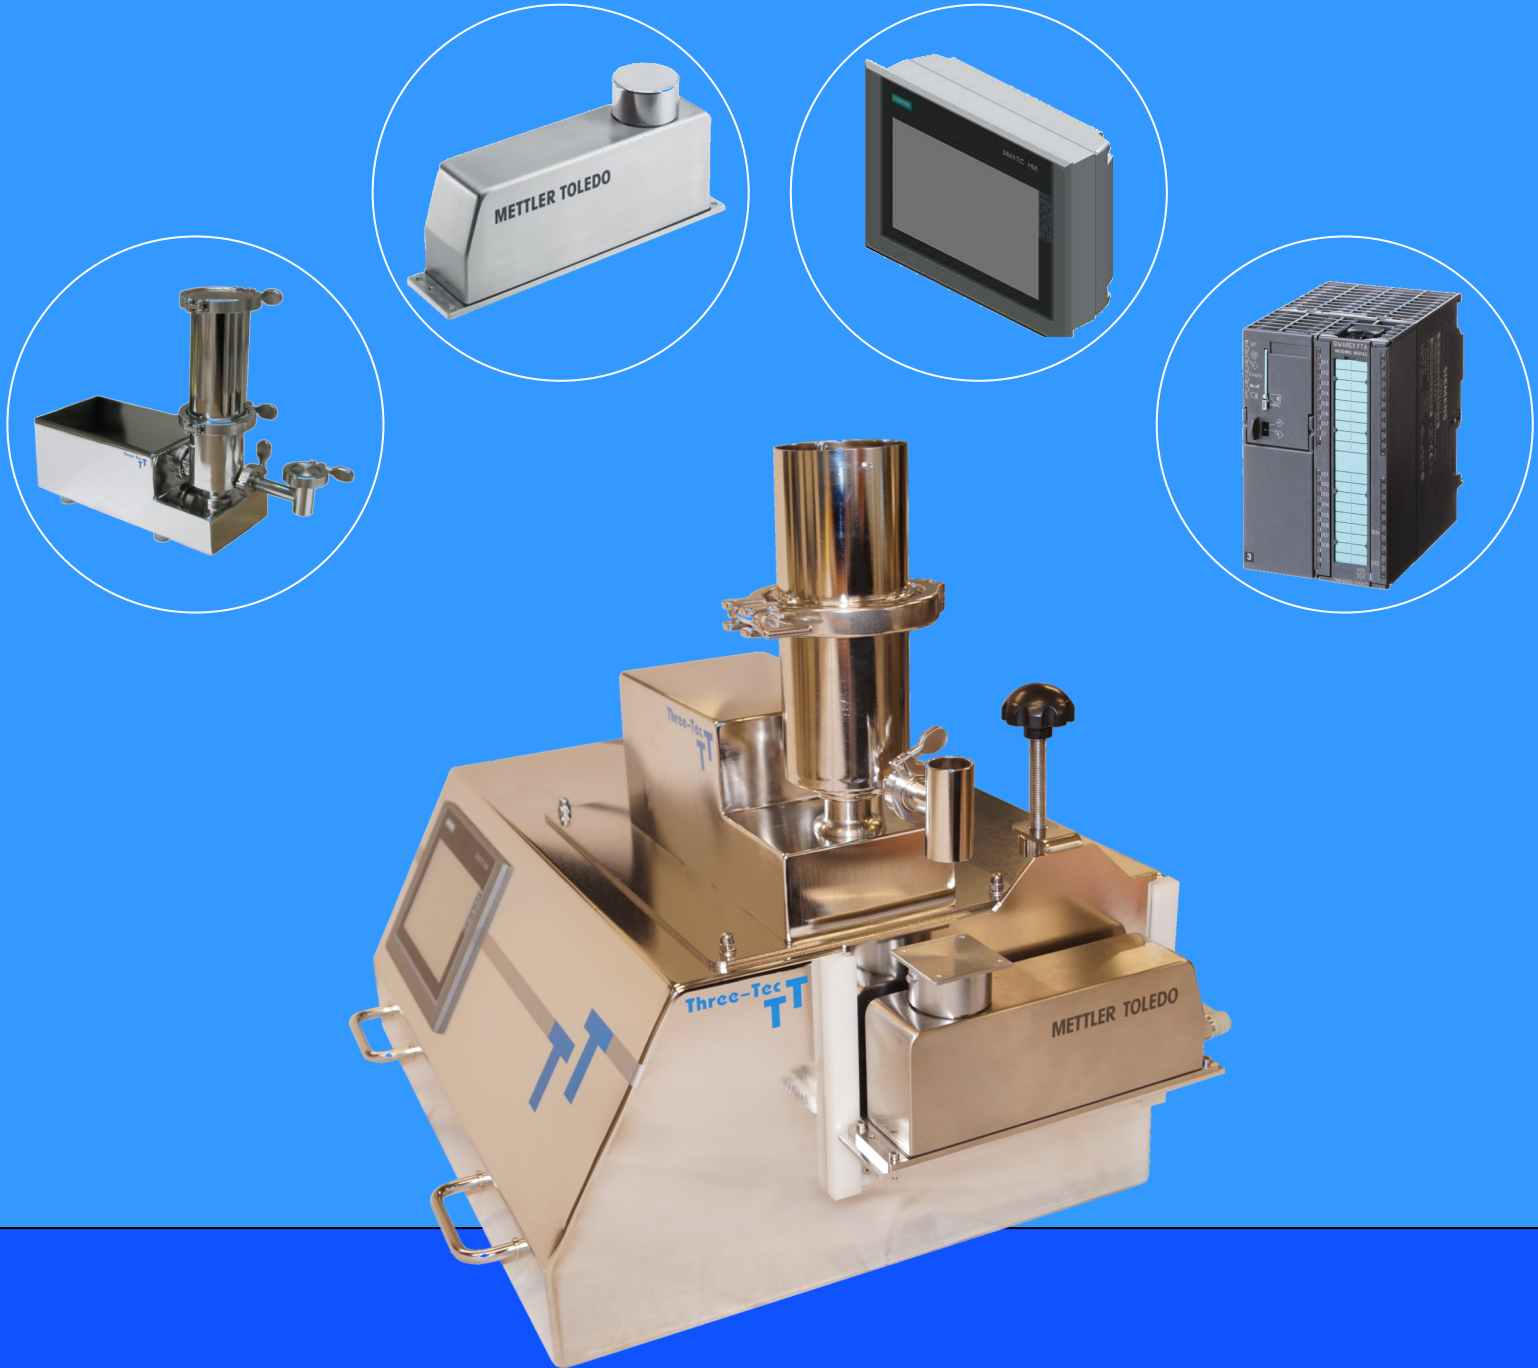

# Hochpräzise Chargen

Three-Tec **TT**

- ▶ Integrierte gravimetrische Steuerung FTA
- ▶ Hochpräzise Dosierung mit ZD FB 5 oder 9 mm (0.01 g)
- ▶ Digitale und höhenverstellbare Wägeeinheit
- ▶ Fusstaster gesteuerte Chargen
- ▶ Kompakt und flexibel
- ▶ GMP und FDA konform